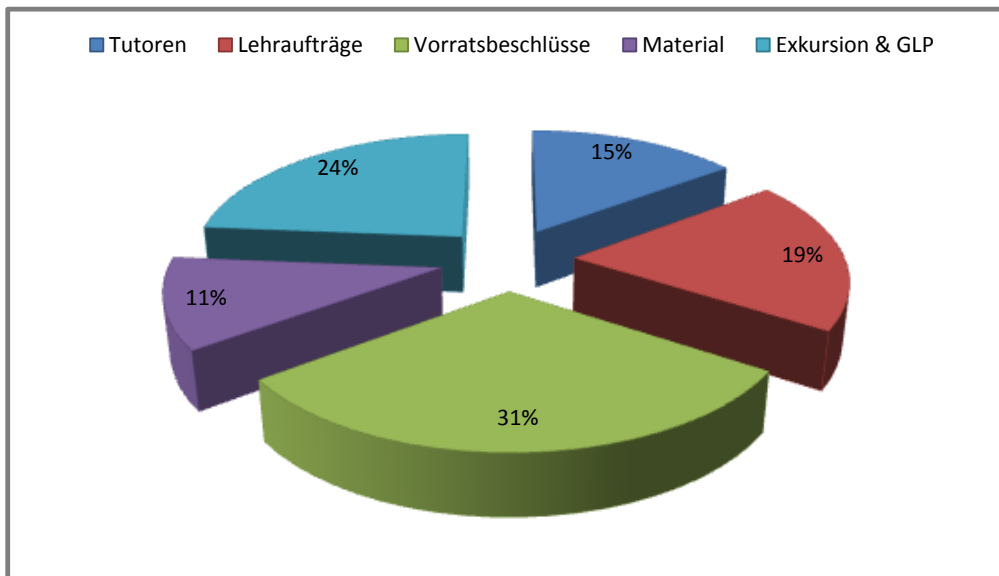

**Verwendungsvorschlag
der Studienkommission
im Fach Geographie für das
Sommersemester 12**

Verwendung	Betrag
Hiwis	9.880 €
Tutoren	12.002 €
Lehraufträge	15.600 €
Material	25.000 €
Sonstiges	9.225 €
Exkursion & GLP	19.200 €
Summe	90.907 €

**Der Verwendungsvorschlag der GebKom muss erst vom
Fakultätsvorstand bewilligt werden, bevor er gültig wird!**